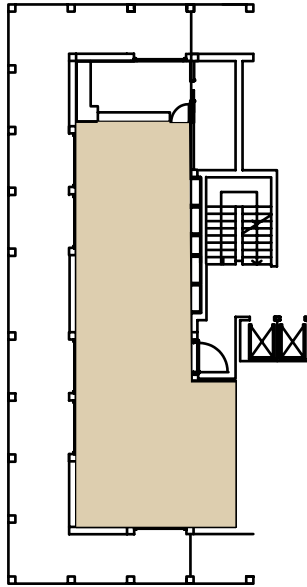

Altezza sale 4,10 mt. - Larghezza porte 1,20/2,40 mt. - Altezza porte 2,10 mt.

Attrezzatura presente in sala:

Proiettore fisso da 6700 ansilumen, impianto audio microfonia, flipchart, collegamento internet/Wi-Fi, linea telefonica diretta, puntatore laser, schermo scorrevole a scomparsa, palco fisso a 3 gradini, altezza complessiva 45cm.

Altezza sale 3,40 mt. - Larghezza porte 1,20/1,55 mt. - Altezza porte 2,10 mt.

Attrezzatura presente in sala:

Proiettore da 4500 ansilumen, impianto audio microfonia, flipchart, collegamento internet/Wi-Fi, linea telefonica diretta, proiezione a parete.

Sala Erica - Banchi di scuola

	Superficie	Platea	Banchi di scuola	Tavoli rotondi	Ferro di cavallo	Tavolo reale
ERICA + ROSA	208 mq.	da 20 a 90 pax	da 20 a 36 pax	da 20 a 80 pax	da 10 a 28 pax	fino a 20 pax
ERICA	104 mq.	da 20 a 60 pax	da 20 a 36 pax	da 20 a 40 pax	da 10 a 28 pax	fino a 20 pax
ROSA	104 mq.	da 20 a 60 pax	da 20 a 36 pax	da 20 a 40 pax	da 10 a 28 pax	fino a 20 pax
MALVA	50 mq.	fino a 30 pax	—	—	—	fino a 20 pax

Altezza sale 3,40 mt. - Larghezza porte 1,20/1,55 mt. - Altezza porte 2,10 mt.

Attrezzatura presente in sala:

Proiettore fisso da 4500 ansilumen, impianto audio microfonia, flipchart, collegamento internet/Wi-Fi, linea telefonica diretta, proiezione a parete.