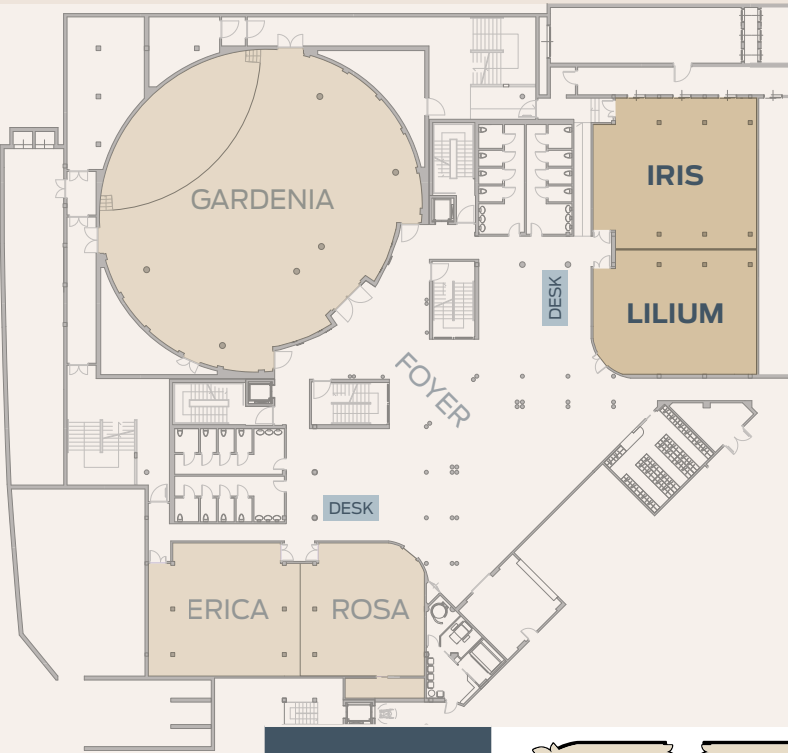

Tel. +39 045 7219746
 congresscaesius@europlan.it
 www.caesiuscongresscenter.com

Sala Gardenia - Ferro di cavallo

Superficie	Platea	Banchi di scuola	Tavoli rotondi	Ferro di cavallo	Tavolo reale
435 mq.	da 20 a 300 pax	da 20 a 150 pax	da 80 a 180 pax	da 10 a 50 pax	fino a 50 pax

Altezza sale 4,10 mt. - Larghezza porte 1,20/2,40 mt. - Altezza porte 2,10 mt.

Attrezzatura presente in sala:

Proiettore fisso da 6700 ansilumen, impianto audio microfonia, flipchart, collegamento internet/Wi-Fi, linea telefonica diretta, puntatore laser, schermo scorrevole a scomparsa, palco fisso a 3 gradini, altezza complessiva 45cm.

Sala Lilium - Ferro di cavallo

	Superficie	Platea	Banchi di scuola	Tavoli rotondi	Ferro di cavallo	Tavolo reale
IRIS + LILIUM	250 mq.	da 20 a 90 pax	da 20 a 36 pax	da 20 a 80 pax	da 10 a 28 pax	fino a 20 pax
IRIS	145 mq.	da 20 a 60 pax	da 20 a 36 pax	da 20 a 40 pax	da 10 a 28 pax	fino a 20 pax
LILIUM	105 mq.	da 20 a 60 pax	da 20 a 36 pax	da 20 a 40 pax	da 10 a 28 pax	fino a 20 pax
VIOLA	55 mq.	fino a 30 pax	—	—	—	fino a 20 pax

Altezza sale 3,40 mt. - Larghezza porte 1,20/1,55 mt. - Altezza porte 2,10 mt.

Attrezzatura presente in sala:

Proiettore da 4500 ansilumen, impianto audio microfonia, flipchart, collegamento internet/Wi-Fi, linea telefonica diretta, proiezione a parete.